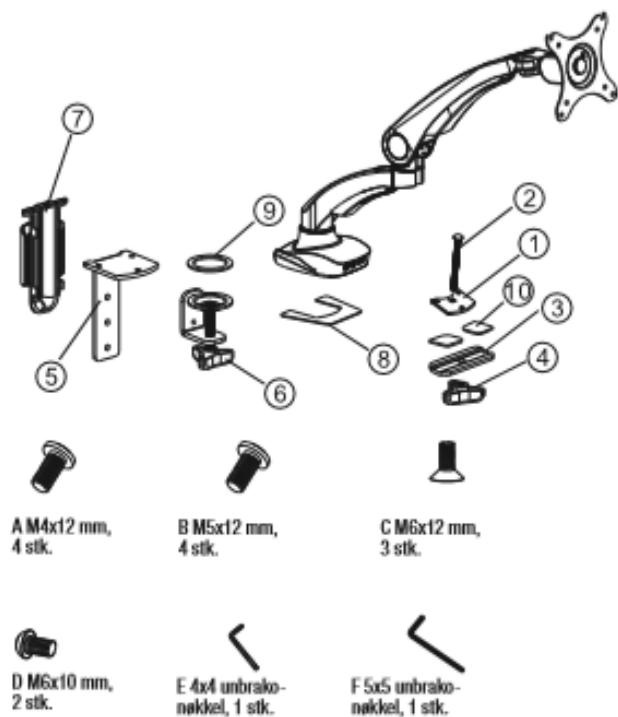

Medfølgende deler

POS.	BESKRIVELSE	ANTALL
1	Bunnplate	1
2	Skrue	1
3	Skive	1
4	Vingemutter	1
5	Vinkelfeste	1
6	Knott	1
7	Kabelkanal	1
8	Gummi	1
9	Gummiskive	1
10	Gummi	2

MONTERE FESTET PÅ SKRIVEBORDET

Alternativ 1